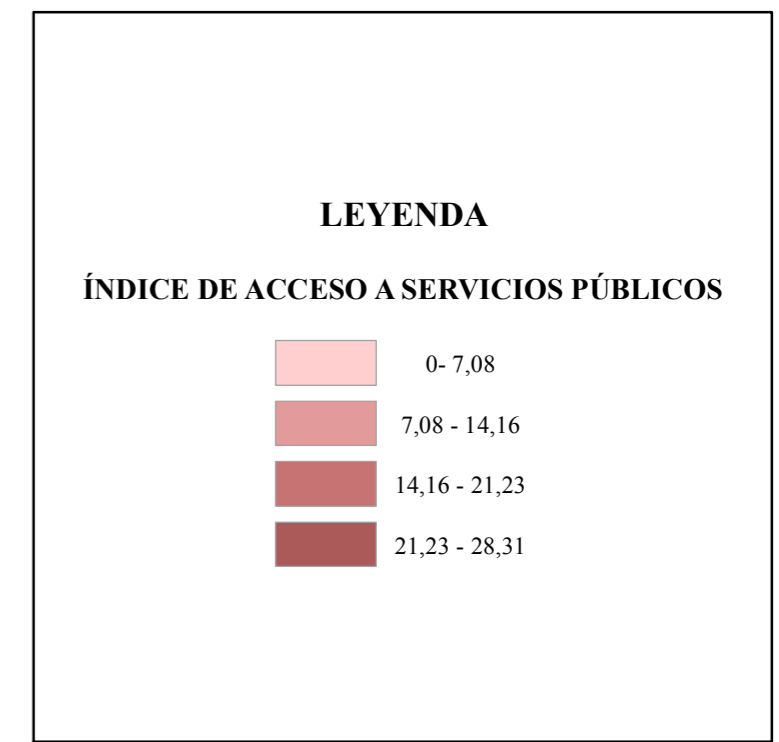

MAPA DE ÍNDICE DE ACCESO A SERVICIOS PÚBLICOS DEL CANTÓN SIGCHOS

SIGCHOS GOBIERNO AUTÓNOMO DESCENTRALIZADO MUNICIPAL DEL CANTÓN SIGCHOS

ACTUALIZACIÓN DE PLAN DE DESARROLLO Y ORDENAMIENTO TERRITORIAL

CONTENIDO: **MAPA DE ÍNDICE DE ACCESO A SERVICIOS PÚBLICOS DEL CANTÓN SIGCHOS**