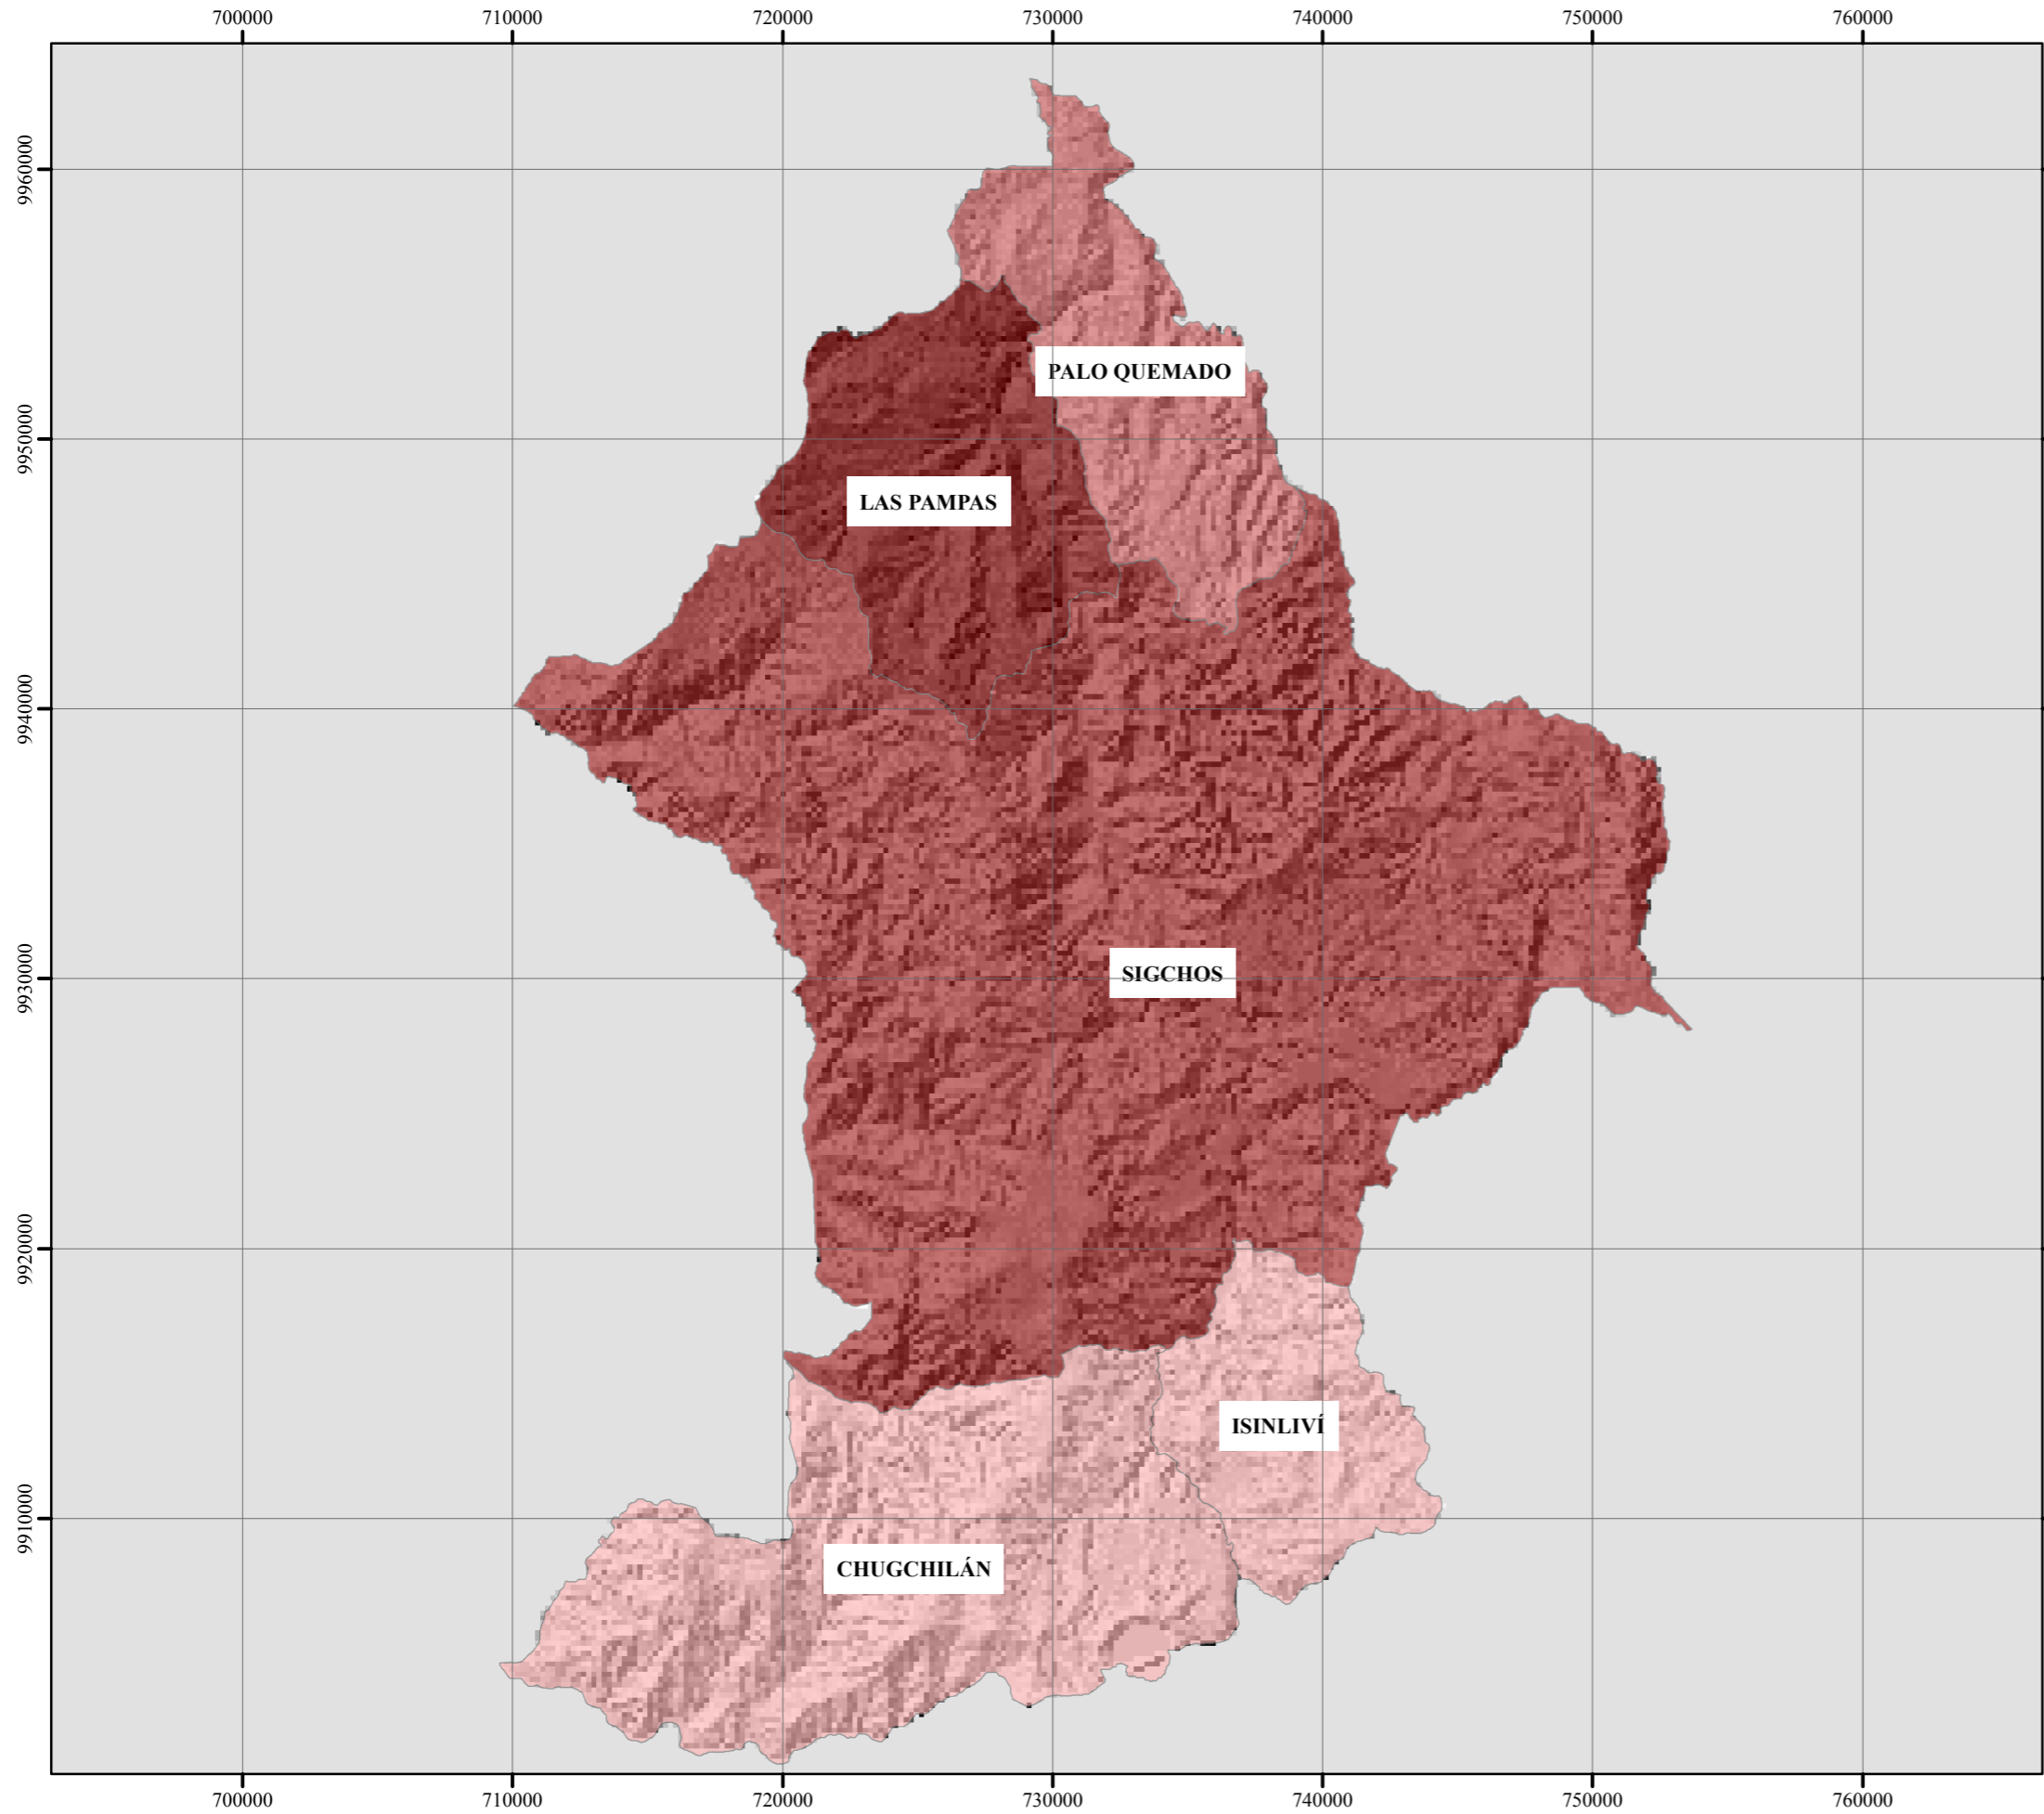

MAPA DE ÍNDICE DE ACCESO A SERVICIOS PÚBLICOS DEL CANTÓN SIGCHOS

SIGCHOS GOBIERNO AUTÓNOMO DESCENTRALIZADO MUNICIPAL DEL CANTÓN SIGCHOS

ACTUALIZACIÓN DE PLAN DE DESARROLLO Y ORDENAMIENTO TERRITORIAL

CONTENIDO: **MAPA DE ÍNDICE DE ACCESO A SERVICIOS PÚBLICOS DEL CANTÓN SIGCHOS**

ELABORADO POR: Ing. Nadya Serrano	ESCALA DE TRABAJO: 1 : 50 000	FECHA DE ELABORACIÓN: MARZO 2015
PROYECCIÓN Y SISTEMA DE COORDENADAS: UTM, WGS84 Zona 17 Sur		FUENTE: SNI